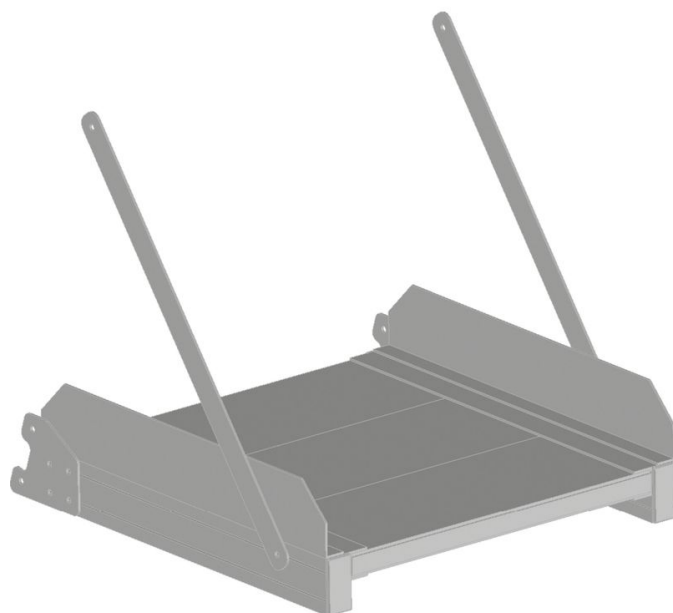

# Volitelný modul hliníková plošina, rýhovaná - 591021

## Základní popis

- Výběr ze 3 různých plošin v délkách 300 mm, 600 mm a 800 mm.

## Vlastnosti produktu

Délka plošiny	600 mm
Hmotnost	9.6 kg
Přepravní rozměry	665 mm × 675 mm × 650 mm

ZARGES CZ, s.r.o.

Hnevkovského 87

61700 Brno

Tel: +420-5-432 34 72 7

Fax: +420-5-432 34 72 8

obchod@zarges.cz