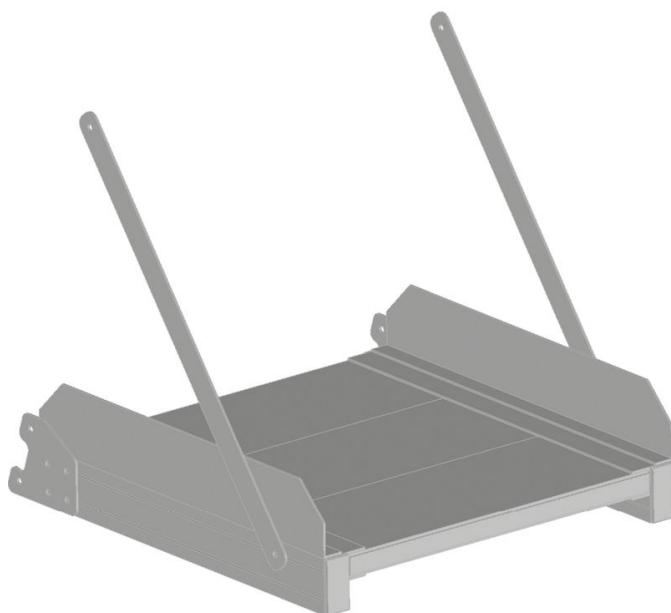

Volitelný modul hliníková plošina, rýhovaná - 591022

Základní popis

- Výběr ze 3 různých plošin v délkách 300 mm, 600 mm a 800 mm.

Vlastnosti produktu

Délka plošiny	800 mm
Hmotnost	12 kg
Přepravní rozměry	665 mm × 975 mm × 650 mm