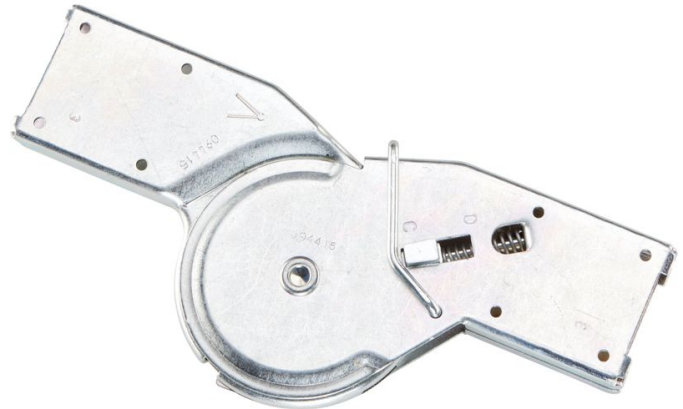

# Automatický ocelový kloub - 800122

## Základní popis

- pro mnohoú ÖVÄzö obj. 00904 – 40906.