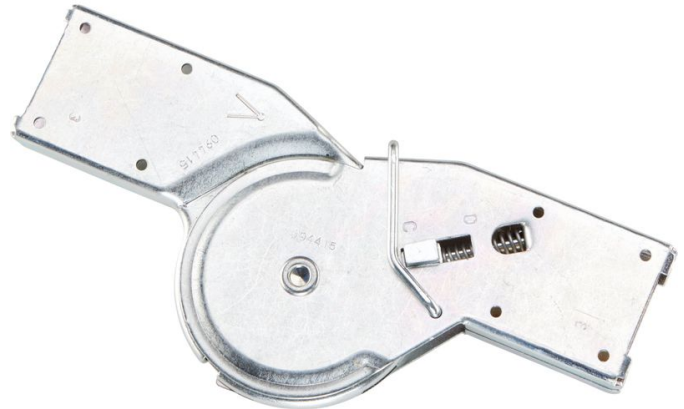

Automatický ocelový kloub - 800123

Základní popis

- pro mnohoúhelníkové žebry. Obj. č. 40904 – 40906.

Vlastnosti produktu

Hmotnost	Provedení	Záruka
1 kg	Vn 1060-2 40904/40905	Missing translation