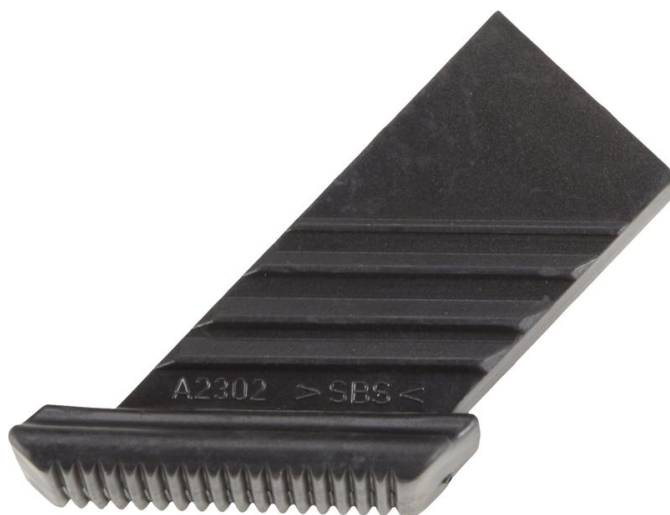

# Innenschuh - 800142

## Základní popis

- Pro Plazatec P, obj. č. 41673, 41683–41685 a Plazamax P, obj. č. 41923–41926 a 41928.

## Vlastnosti produktu

Hmotnost	0 kg
Provedení	vpředu
Vnější rozměr nosného profilu	34 mm × 20 mm
Záruka	Missing translation

ZARGES CZ, s.r.o.

Hnevkovského 87

61700 Brno

Tel: +420-5-432 34 72 7

Fax: +420-5-432 34 72 8