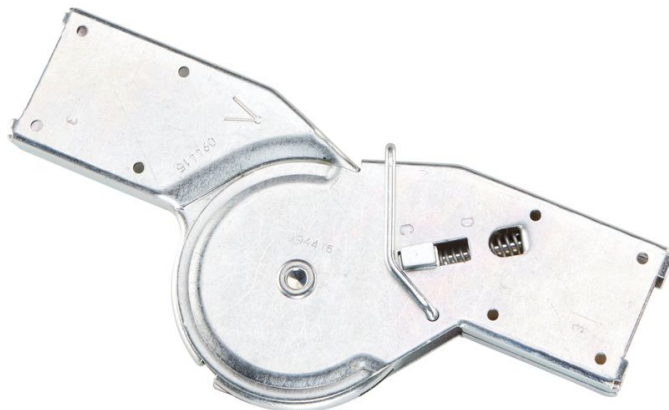

# Automatický ocelový kloub - 800245

## Základní popis

- pro mnohoúhelníkové objekty Ø 4004 – 4096.

## Vlastnosti produktu

Hmotnost	Provedení	Záruka
1 kg	Vn 1000 - 20906	Missing translation