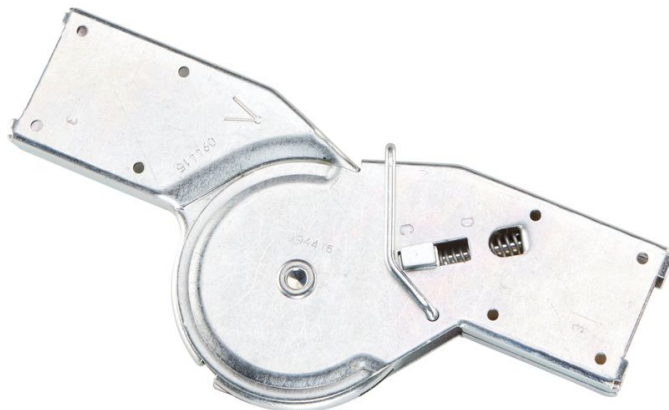

# Automatický ocelový kloub - 800245

## Základní popis

- pro mnohoúhelníkové žebry. Obj. č. 40904 – 40906.

## Vlastnosti produktu

Hmotnost	Provedení	Záruka
1 kg	Vn 1060 - 210906	Missing translation