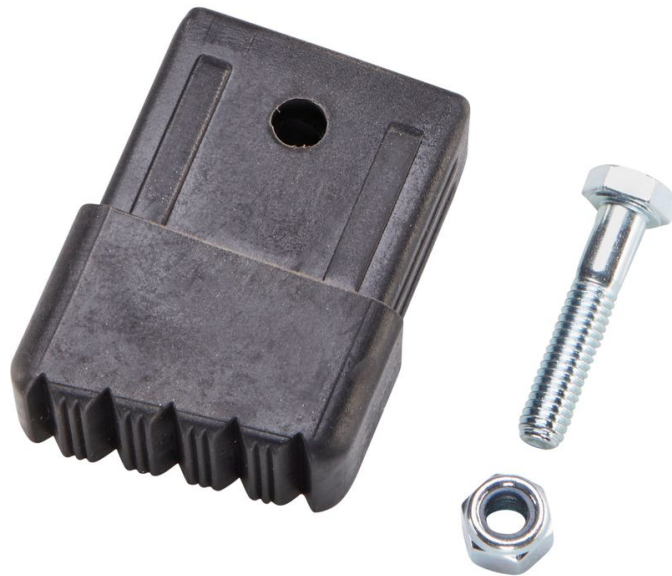

Innenschuh - 800296

Základní popis

- Pro AMA P, obj. 0260-40265.

Rady a speciální funkce

Vzhledem ke konstrukci je třeba věnovat pozornost nejen typu žebříčků, ale vždy také vnějšímu profilu.

Vlastnosti produktu

Boční strana	Hmotnost	Vnější profil	Záruka
Pravý	0 kg	40 mm x 20 mm	Missing translation