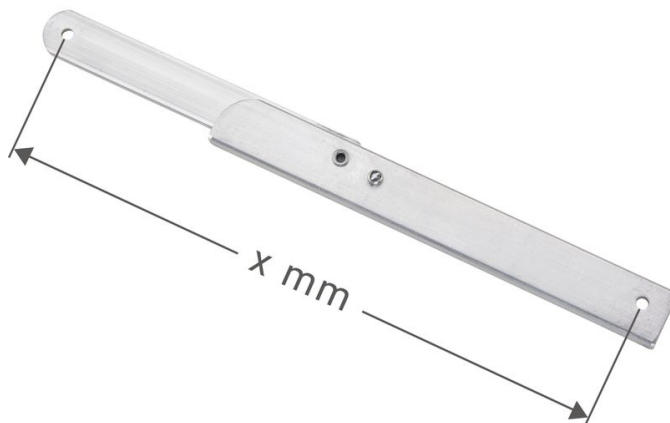

Kloubová vzpěra se zarážkou, levá - 800390

Základní popis

- Pro stojací žebříky a schody Seventec.

Vlastnosti produktu

Délka	402 mm
Záruka	Missing translation

ZARGES CZ, s.r.o.

Hnevkovského 87

61700 Brno