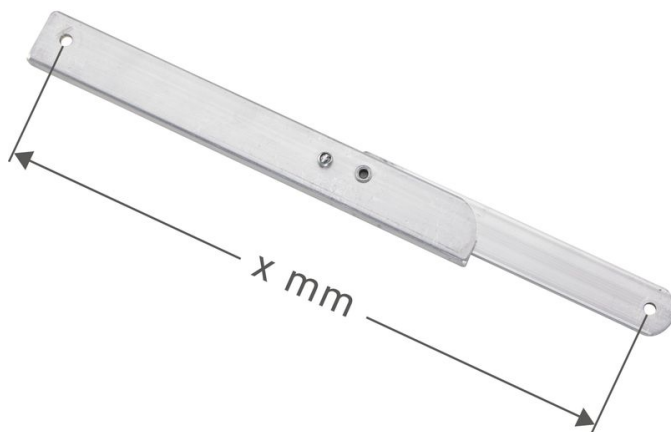

Kloubová vzpěra se zarážkou, pravá - 800391

Základní popis

- Pro stojací žebříky a schody Seventec.

Vlastnosti produktu

Délka	402 mm
Záruka	Missing translation

ZARGES CZ, s.r.o.

Hnevkovského 87

61700 Brno