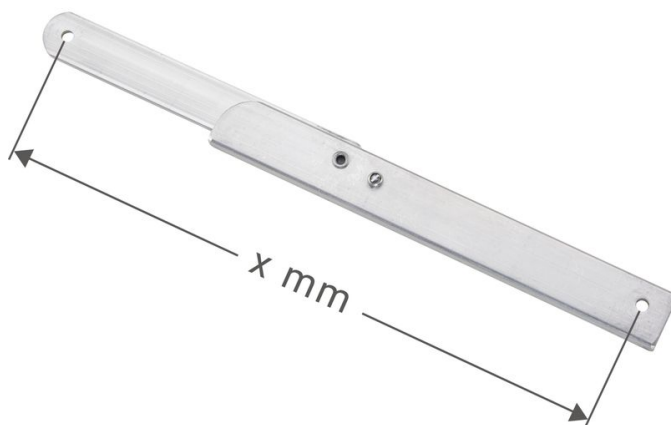

# Kloubová vzpěra se zarážkou, levá - 800392

## Základní popis

- Pro stojací žebříky a schody Seventec.