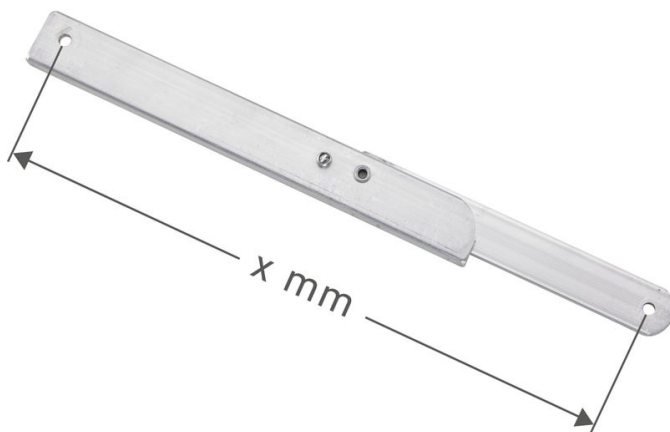

Kloubová vzpěra se zarážkou, pravá - 800393

Základní popis

- Pro stojací žebříky a schody Seventec.

Vlastnosti produktu

Délka	559 mm
Záruka	Missing translation

ZARGES CZ, s.r.o.

Hnevkovského 87

61700 Brno