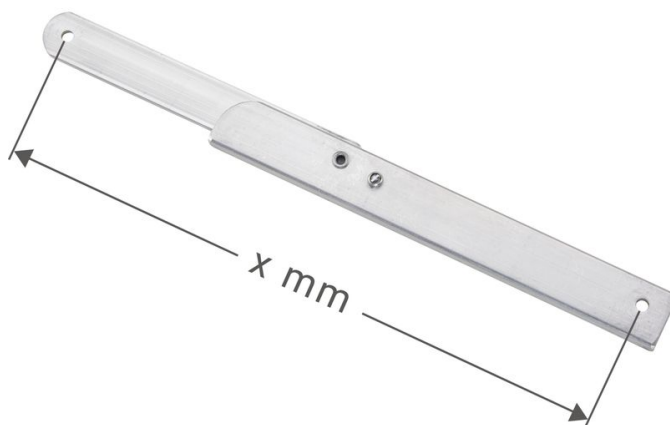

# Kloubová vzpěra se zarážkou, levá - 800394

## Základní popis

- Pro stojací žebříky a schody Seventec.

## Vlastnosti produktu

|        |                     |
|--------|---------------------|
| Délka  | 717 mm              |
| Záruka | Missing translation |

ZARGES CZ, s.r.o.

Hnevkovského 87

61700 Brno

Tel: +420-5-432 34 72 7