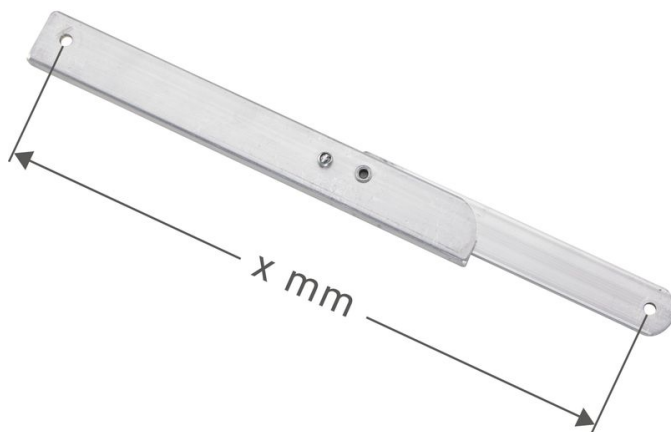

Kloubová vzpěra se zarážkou, pravá - 800395

Základní popis

- Pro stojací žebříky a schody Seventec.

Vlastnosti produktu

Délka	717 mm
Záruka	Missing translation

ZARGES CZ, s.r.o.

Hnevkovského 87

61700 Brno