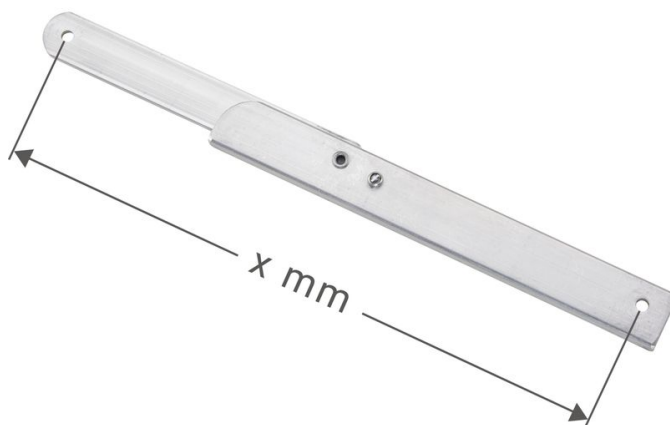

# Kloubová vzpěra se zarážkou, levá - 800398

## Základní popis

- Pro stojací žebříky a schody Seventec.