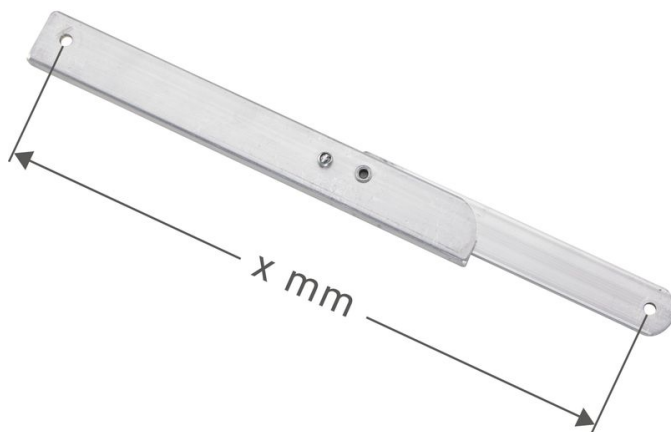

# Kloubová vzpěra se zarážkou, pravá - 800399

## Základní popis

- Pro stojací žebříky a schody Seventec.