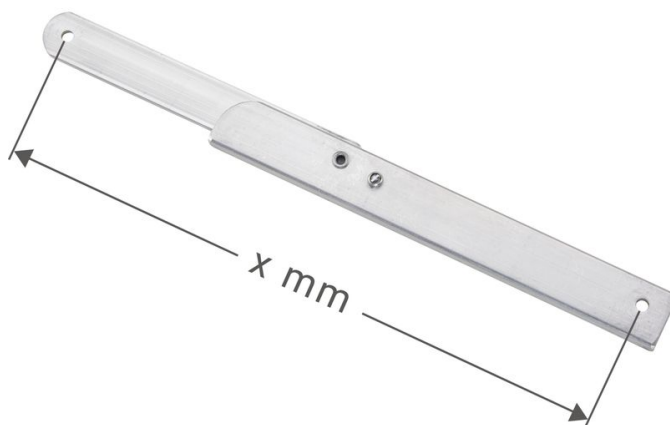

Kloubová vzpěra se zarážkou, levá - 800410

Základní popis

- Pro stojací žebříky a schody Seventec.

Vlastnosti produktu

Délka	422 mm
Záruka	Missing translation

ZARGES CZ, s.r.o.

Hnevkovského 87

61700 Brno