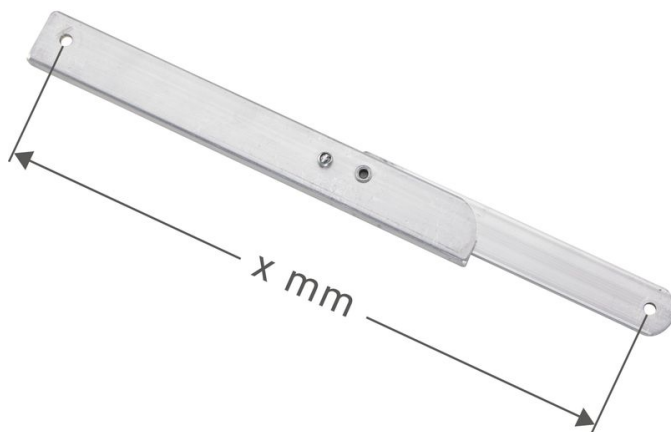

Kloubová vzpěra se zarážkou, pravá - 800411

Základní popis

- Pro stojací žebříky a schody Seventec.

Vlastnosti produktu

Délka	422 mm
Záruka	Missing translation

ZARGES CZ, s.r.o.

Hnevkovského 87

61700 Brno