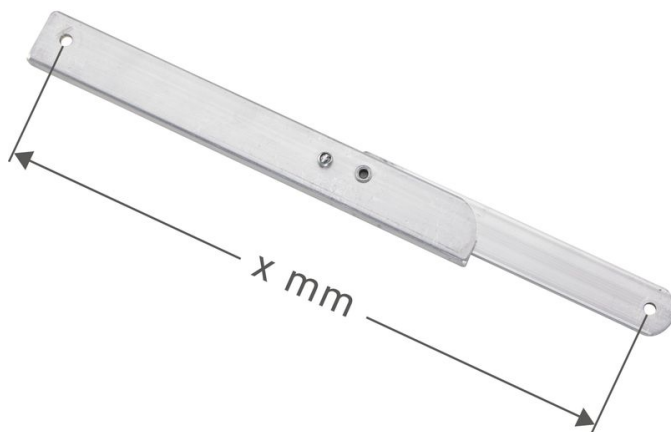

Kloubová vzpěra se zarážkou, pravá - 800424

Základní popis

- Pro stojací žebříky a schody Seventec.

Vlastnosti produktu

Délka	520 mm
Záruka	Missing translation

ZARGES CZ, s.r.o.

Hnevkovského 87

61700 Brno