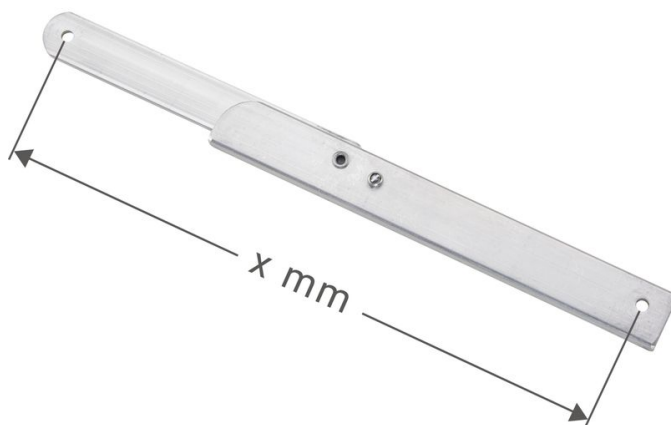

# Kloubová vzpěra se zarážkou, levá - 800425

## Základní popis

- Pro stojací žebříky a schody Seventec.