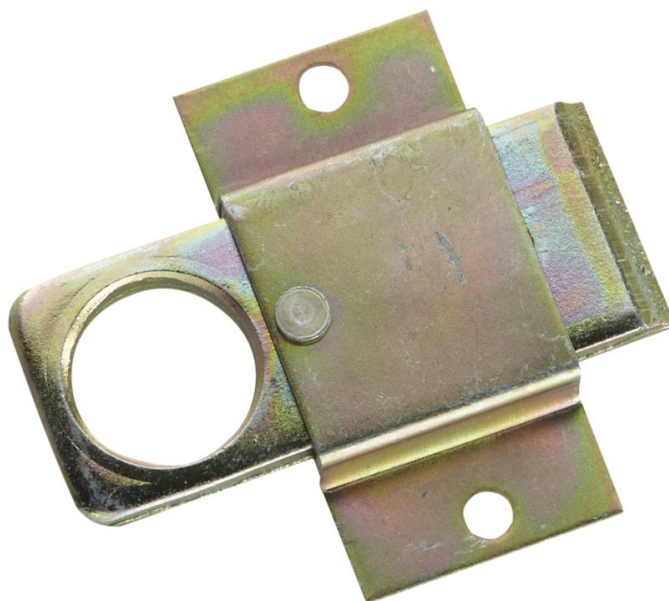

Uzávěr pro klapku průlezu

- 800457

Základní popis

- Vhodné pro všechny mobilní lešení s přístupovým poklopem.

Vlastnosti produktu

Hmotnost	0.1 kg
Záruka	Missing translation

ZARGES CZ, s.r.o.

Hnevkovského 87