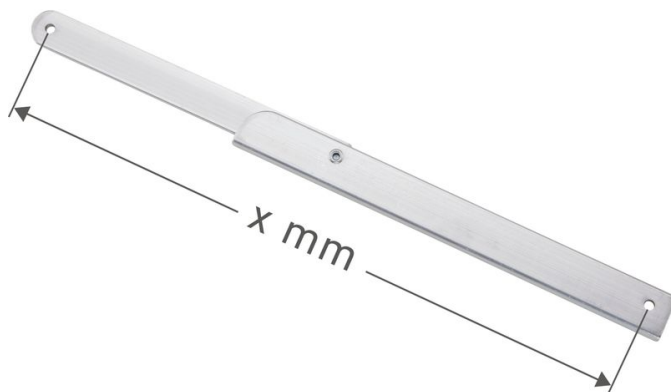

Kloubová vzpěra bez zarážky, levá - 800475

Základní popis

- Pro stojací žebříky a schody Seventec.

Vlastnosti produktu

Délka	439 mm
Záruka	Missing translation

ZARGES CZ, s.r.o.

Hnevkovského 87

61700 Brno