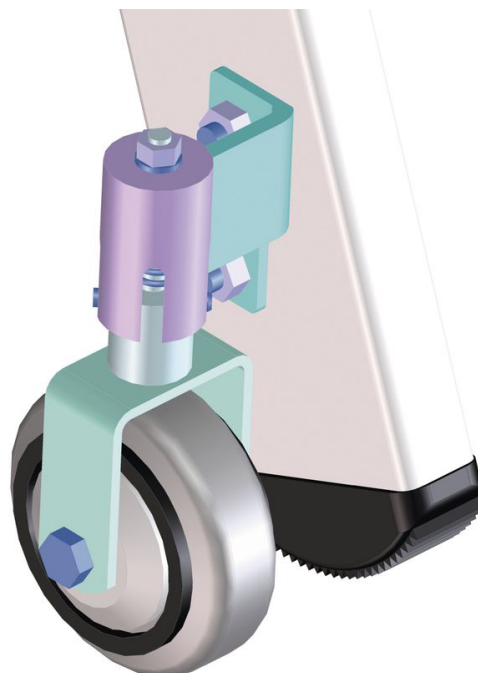

Pojízdné provedení pro jednostranně a oboustranně schůdné stojací žebříky - 8102

Základní popis

Rady a speciální funkce

Abychom vyhověli vašim specifickým požadavkům, nabízíme vám volitelné zvláštní vybavení, které v sériové výrobě odborně namontujeme přímo na vaše žebříky.

Při objednání je nutno uvést vždy objednací číslo žebříku a objednací číslo volitelného zvláštního vybavení.

Vlastnosti produktu

Montážní strana	Vnější strana bočnice
Označení	Pružinová otočná kolečka (1 sada = 4 kusy)
Záruka	Missing translation