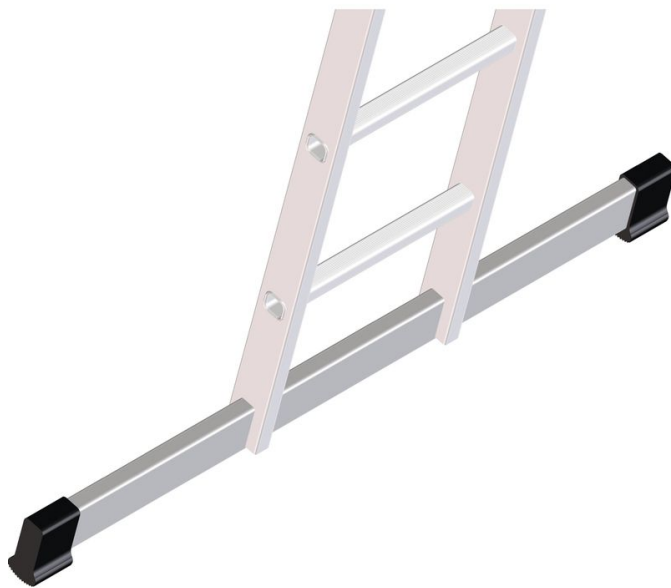

Instalace příčné trubky - vyšší stabilita pro vaše žebříky - 8107

Základní popis

Rady a speciální funkce

Abychom vyhověli vašim specifickým požadavkům, nabízíme vám volitelné zvláštní vybavení, které v sériové výrobě odborně namontujeme přímo na vaše žebříky.

Při objednání je nutno uvést vždy objednací číslo žebříku a objednací číslo volitelného zvláštního vybavení.

Vlastnosti produktu

Záruka

Missing translation

ZARGES CZ, s.r.o.

Hnevkovského 87

61700 Brno

Tel: +420-5-432 34 72 7

Fax: +420-5-432 34 72 8

obchod@zarges.cz

www.zarges.com/cz

Účinný 28. 6. 2026

Podléhá změnám nebo chybám.