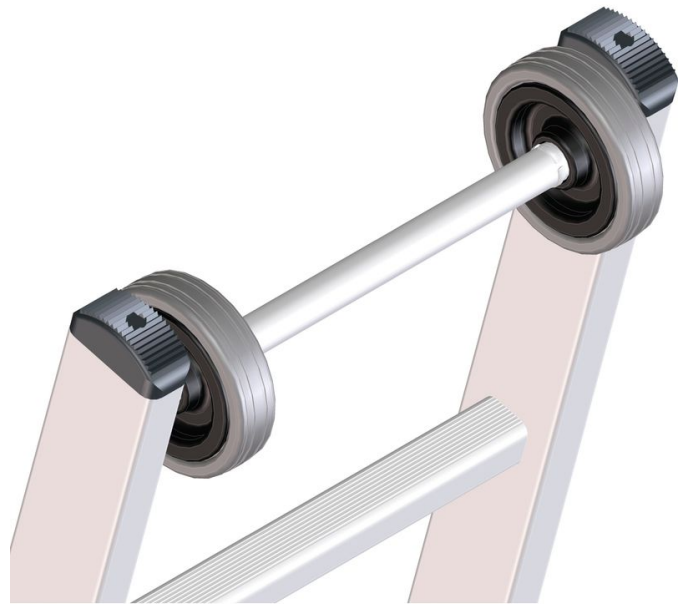

Pojezd - 8110

Základní popis

- Vhodné pro op · néa výsuvné žeb žÖžeb žÖ·
  vybaveny kole Öšetnými ke st ĩpro snadné p —Æùàení
  a postavení.

Rady a speciální funkce

Abychom vyhov ĩvšim specifickým požadavk öÖÂ
nabízíme vám volitelné zvláštní vybavení, které v
sériové výrob ědborn ěamontujeme p žÖÖa vaše
žeb žÖ·.

P ěobjednání je nutno uvést vždy objednací P×ÖEö žÖ·R
a objednací P×ÖEö žÖ·R zvláštního vybavení.

Záruka

Missing
translation