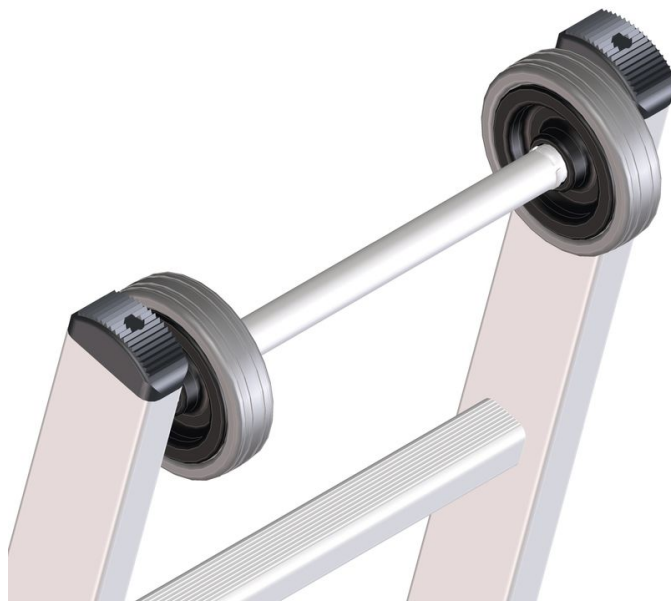

Pojezd - 8110

Základní popis

- Vhodné pro opěrné a výsuvné žebříky. Žebříky vybaveny kolečky šetrnými ke stěně pro snadné přiložení a postavení.

Rady a speciální funkce

Abychom vyhověli vašim specifickým požadavkům, nabízíme vám volitelné zvláštní vybavení, které v sériové výrobě odborně namontujeme přímo na vaše žebříky.

Při objednání je nutno uvést vždy objednací číslo žebříku a objednací číslo volitelného zvláštního vybavení.

Vlastnosti produktu

Záruka

Missing translation

ZARGES CZ, s.r.o.

Hnevkovského 87

61700 Brno

Tel: +420-5-432 34 72 7

Fax: +420-5-432 34 72 8

obchod@zarges.cz

www.zarges.com/cz

Účinný 13. 5. 2026

Podléhá změnám nebo chybám.