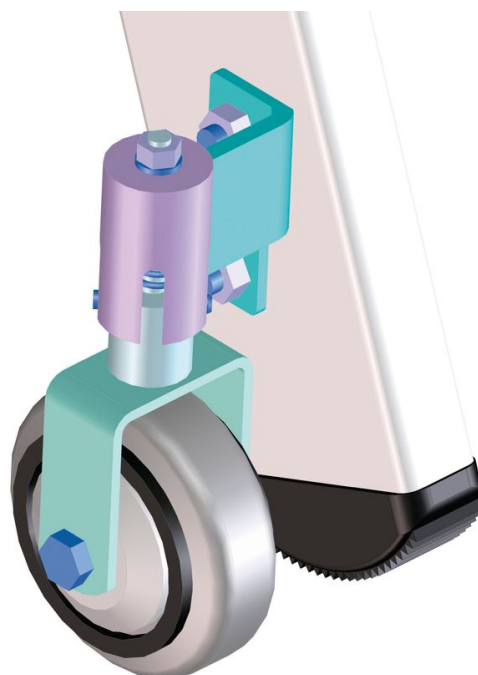

# Pojízdné provedení pro jednostranná a oboustranná schodišťová stojací žebřička 8203

## Vlastnosti produktu

<p>Montážní strana</p> <p><b>Vnitřní strana profilu</b></p>	<p>Označení</p> <p><b>Pružinová otočná pevná kolečka Ø148 mm (1 sada = 2 x 2 kusy)</b></p>	<p>Záruka</p> <p><b>Missing translation</b></p>
---	--	---