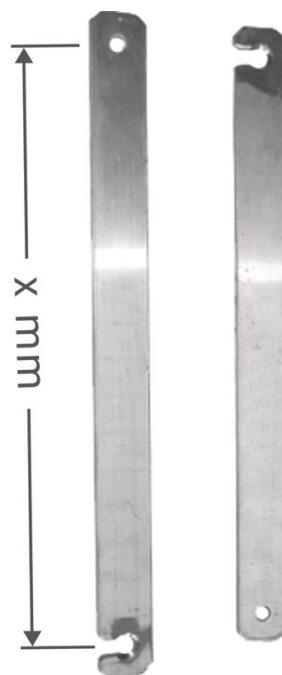

## Příčná vzpěra, hliník, vlevo

- 821357

### Základní popis

- pro třídílné víceúčelové žebříky Professional/  
Zaletta/Z600/Z500.