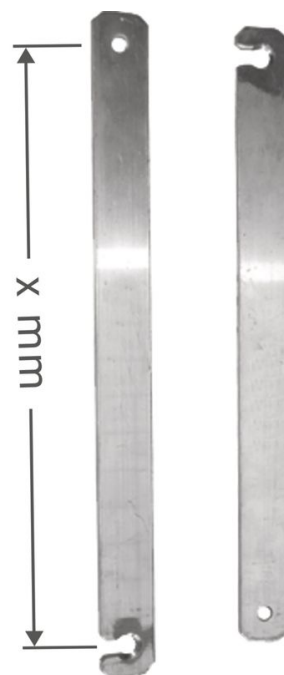

Příčná vzpěra, hliník, vlevo

- 821359

Základní popis

- pro třídílné víceúčelové žebříky Professional/
Zaletta/Z600/Z500.

Vlastnosti produktu

Délka	927 mm
Hmotnost	0.5 kg
Záruka	Missing translation

ZARGES CZ, s.r.o.