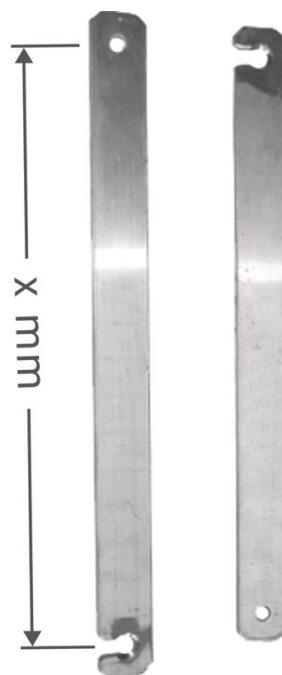

## Příčná vzpěra, hliník, vlevo

- 821372

### Základní popis

- pro třídílné víceúčelové žebříky Professional/  
Zaletta/Z600/Z500.