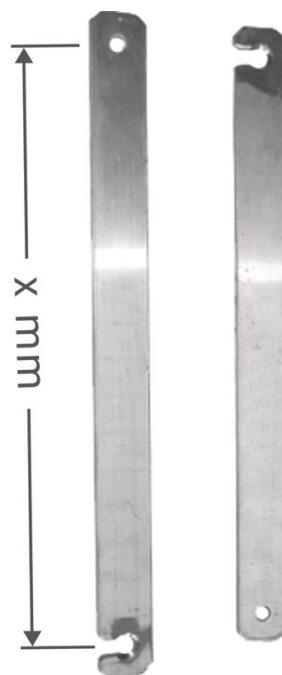

Příčná vzpěra, hliník, vlevo

- 826790

Základní popis

- pro třídílné víceúčelové žebříky Professional/
Zaletta/Z600/Z500.

Vlastnosti produktu

Délka	400 mm
Hmotnost	0.6 kg
Záruka	Missing translation

ZARGES CZ, s.r.o.