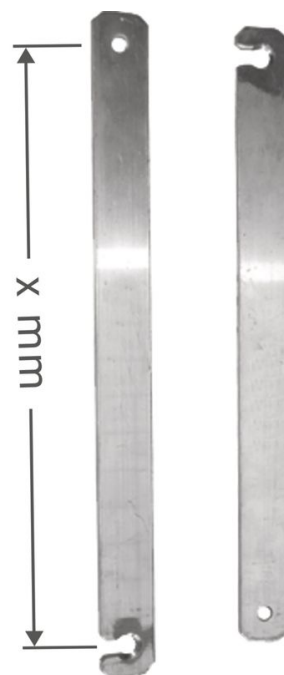

## Příčná vzpěra, hliník, vlevo

- 826791

### Základní popis

- pro třídílné víceúčelové žebříky Professional/  
Zaletta/Z600/Z500.