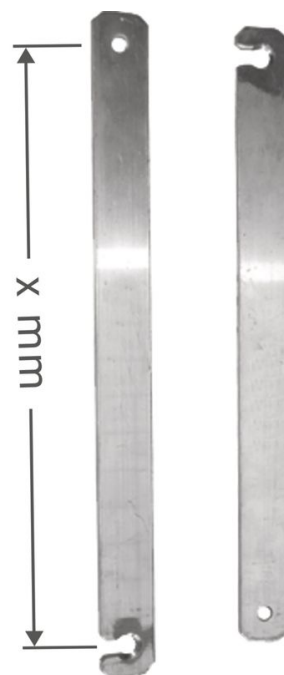

Příčná vzpěra, hliník, vlevo

- 826792

Základní popis

- pro třídílné víceúčelové žebříky Professional/
Zaletta/Z600/Z500.

Vlastnosti produktu

Délka	1142 mm
Hmotnost	0.5 kg
Záruka	Missing translation

ZARGES CZ, s.r.o.