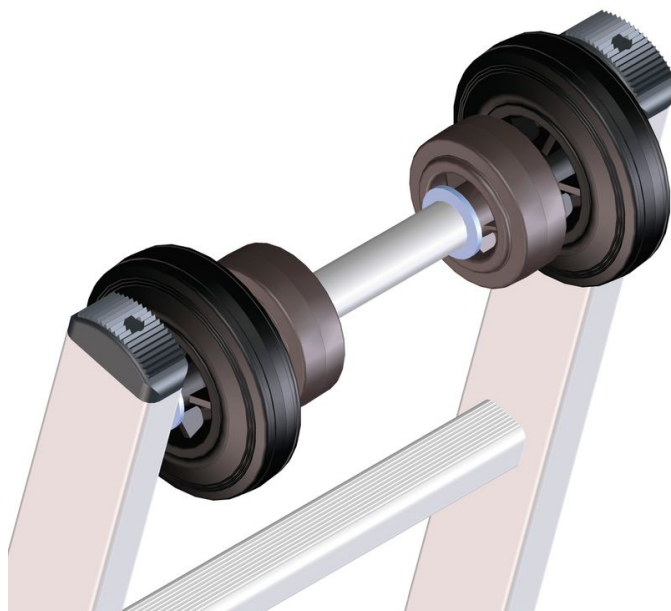

# Pojezd kolem stožáru - 8505

## Základní popis

- Vhodné pro op - néa výsuvné žeb žÖá žeb žÖš lanem. Žeb žÖvybaveny kole Ö-úpravenými speciáln ² pro stožáry pro snadné p —Æùæpóstavení. Vhodné pro stožáry ø 150 mm až ø 400 mm.

## Vlastnosti produktu

Ozna ÖViĎ

**Pojezd kolem  
stožáru pro  
žeb žÖž hliníku**

Záruka

**Missing  
translation**