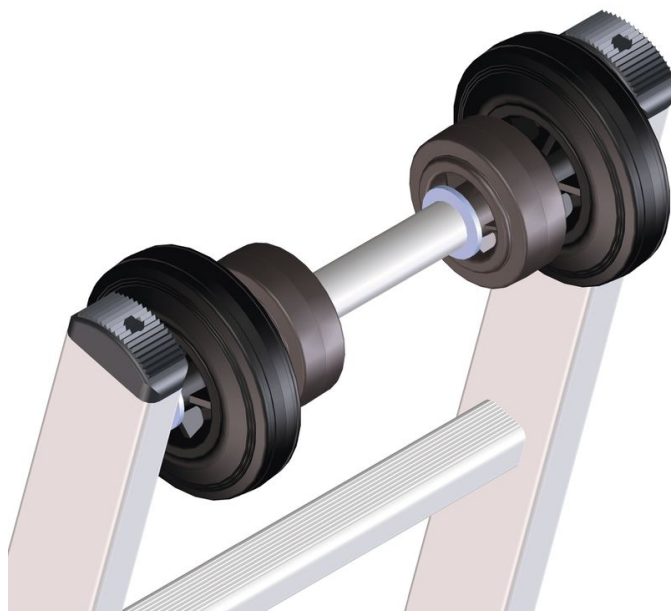

Pojezd kolem stožáru - 8505

Základní popis

- Vhodné pro opěrné a výsuvné žebříky a žebříky s lanem. Žebříky vybaveny kolečky upravenými speciálně pro stožáry pro snadné přiložení a postavení. Vhodné pro stožáry \varnothing 150 mm až \varnothing 400 mm.

Rady a speciální funkce

Abychom vyhověli vašim specifickým požadavkům, nabízíme vám volitelné zvláštní vybavení, které v sériové výrobě odborně namontujeme přímo na vaše žebříky.

Při objednání je nutno uvést vždy objednací číslo žebříku a objednací číslo volitelného zvláštního vybavení.