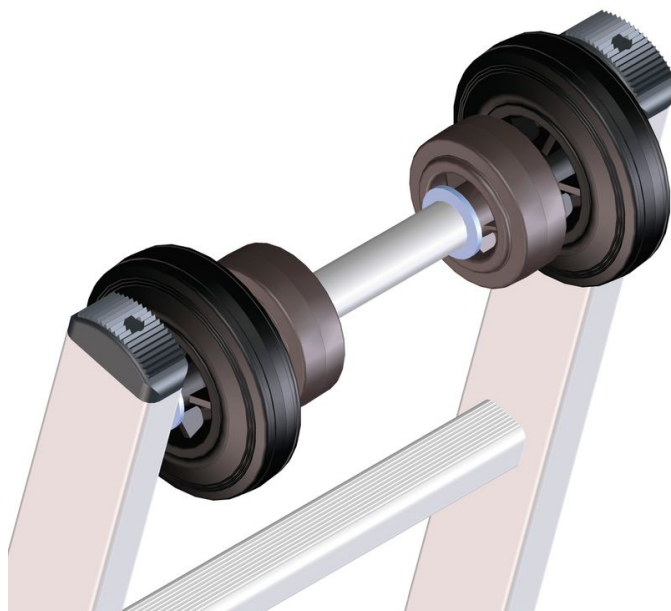

# Pojezd kolem stožáru - 8506

## Základní popis

- Vhodné pro op - néa výsuvné žeb žÖá žeb žÖš lanem. Žeb žÖvybaveny kole Ö-úpravenými speciáln ² pro stožáry pro snadné p —Æùæpóstavení. Vhodné pro stožáry ø 150 mm až ø 400 mm.

## Vlastnosti produktu

Ozna ÖViĎ

**Pojezd kolem  
stožáru pro  
žeb žÖž plastu**

Záruka

**Missing  
translation**