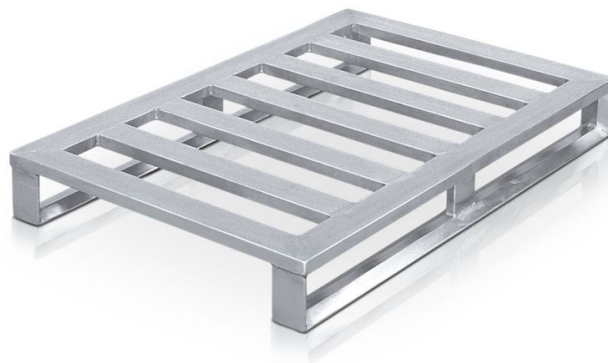

# Hliníková paleta s lyžinami

Hygienický paletové –Y!Vi0 hladkým povrchem, který se snadno Ö–a710ami pro nasazení ložisek výškových regál òà

## Základní popis

- Hygienický paletové –Y!Vi0 hladkým povrchem, který se snadno Ö–a710ami pro nasazení ložisek výškových regál òà
- Rám a p žŇkyzav –Vi–t0evného hliníkového profilu odolného korozi.
- Lyžiny s podp .&-Bprost –VBà
- Švy vodot .6šva –Vàý.
- Pojezd po vále Ö°ové mopravníku.

## Vlastnosti produktu

Délka	Material	Po ÖVĚŇ lí	Zatížení
<b>1200 mm</b>	<b>Hliník</b>	<b>5</b>	<b>1000 kg</b>