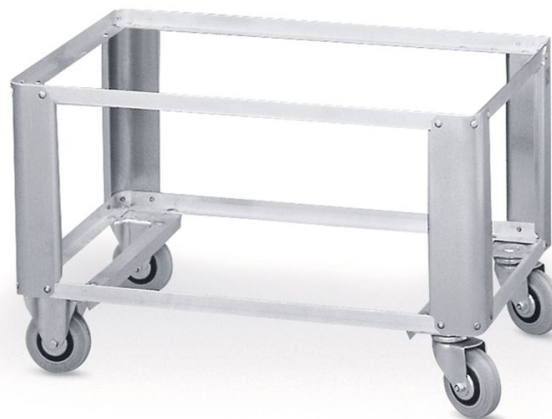

Podvozek W 152

Když jde o to, jak snadno vyřešit „obtížné“ transportní a skladovací problémy, jsou obratné kolečkové vozíky ZARGES nepostradatelnými a ekonomickými pomocníky. Ať ve vysokém nebo nízkém provedení – i s těžkými břemeny doslova hravě vyřeší manipulaci a tra

Základní popis

- Pojízdňý hliníkový regál, vysoké provedení.
- Podvozek: 2 otočná a 2 pevná kolečka v rohovém uspořádání, průměr 125 mm, šířka 40 mm, lehký chod, gumové obruče, nezanechávají stopy, kuličková ložiska, kryty proti zachycení.

Vlastnosti produktu

Hmotnost	6.7 kg
Označení	Podvozek W 152
Zatížení	bis max. 150 kg

Varianty produktu

	40680
Vhodný pro vnější rozměry	800mm × 600mm

ZARGES CZ, s.r.o.

Hnevkovského 87
61700 Brno

Tel: +420-5-432 34 72 7