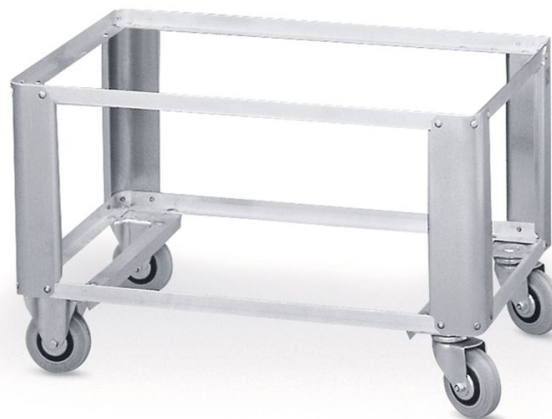

Podvozek W 152

Když jde o to, jak snadno vyřešit „obtížné“ transportní a skladovací problémy, jsou obratné kolečkové vozíky ZARGES nepostradatelnými a ekonomickými pomocníky. Ať ve vysokém nebo nízkém provedení – i s těžkými břemeny doslova hravě vyřeší manipulaci a tra

Základní popis

- Pojízdňný hliníkový regál, vysoké provedení.
- Podvozek: 2 otočná a 2 pevná kolečka v rohovém uspořádání, průměr 125 mm, šířka 40 mm, lehký chod, gumové obruče, nezanechávají stopy, kuličková ložiska, kryty proti zachycení.

Vlastnosti produktu

Hmotnost	6.7 kg
Označení	Podvozek W 152
Zatížení	bis max. 150 kg

Varianty produktu

	40680
Vhodný pro vnější rozměry	800mm × 600mm

ZARGES CZ, s.r.o.

Hnevkovského 87

61700 Brno

Tel: +420-5-432 34 72 7