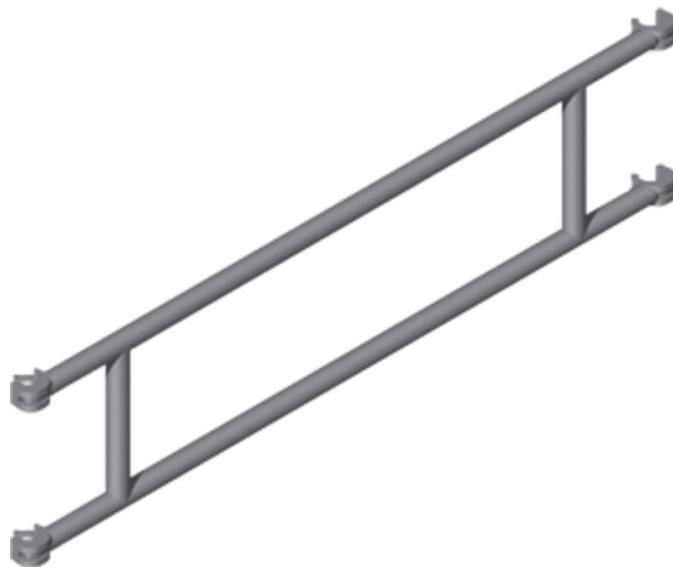

Zábradlí

Základní popis

- k vytvoření podélné ochrany.
- Umístění: zevnitř ven.

Rady a speciální funkce

Zábradlí z hliníkových trubek \varnothing 50 mm; spoje celoobvodově svařeny. S automaticky aretovatelnými rychlouzávěry z hliníkového odlitku (šedá).

Varianty produktu

	42955	42956
Hmotnost	5.3 kg	6.4 kg
pro délky lešení	1.8 m	2.5 m

ZARGES CZ, s.r.o.

Hnevkovského 87

61700 Brno

Tel: +420-5-432 34 72 7

Fax: +420-5-432 34 72 8

obchod@zarges.cz