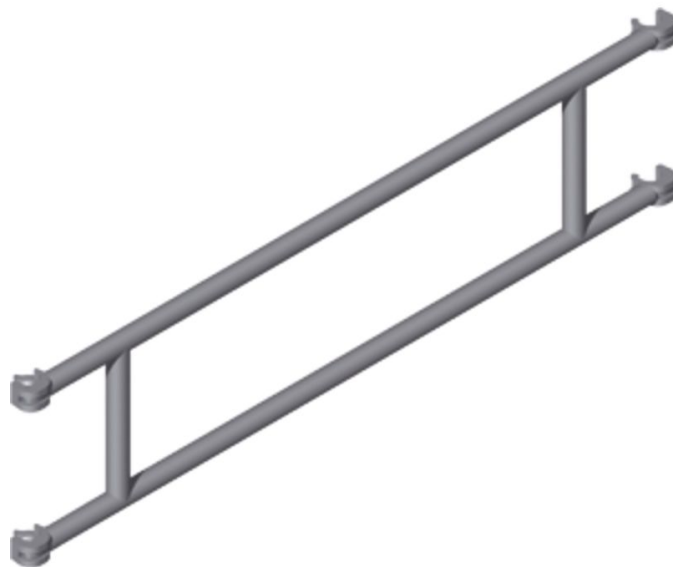

Zábradlí

Základní popis

- k vytvoření bezpečné ochrany.
- Umístění zevnitř ven.

Rady a speciální funkce

Zábradlí z hliníkových trubek Ø 50 mm; spoje celoobvodově –Váš automaticky aretovatelnými rychlouzávěsy z hliníkového odlitku (šedá).

Vlastnosti produktu

Varianty produktu

SKU	SKU
42955	42956
Hmotnost	Hmotnost
5.3 kg	6.4 kg
pro délky lešení	pro délky lešení
1.8 m	2.5 m