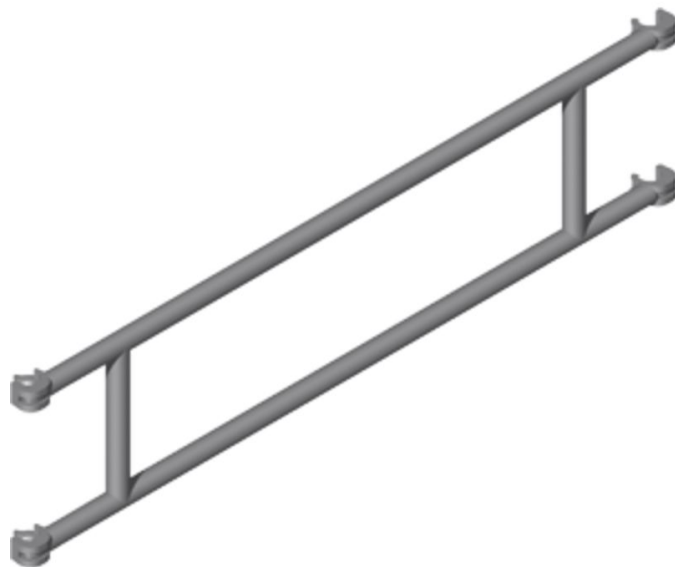

# Zábradlí

## Základní popis

- k vytvoření podélné ochrany.
- Umístění: zevnitř ven.

## Rady a speciální funkce

Zábradlí z hliníkových trubek  $\varnothing$  50 mm; spoje celoobvodově svařeny. S automaticky aretovatelnými rychlouzávěry z hliníkového odlitku (šedá).