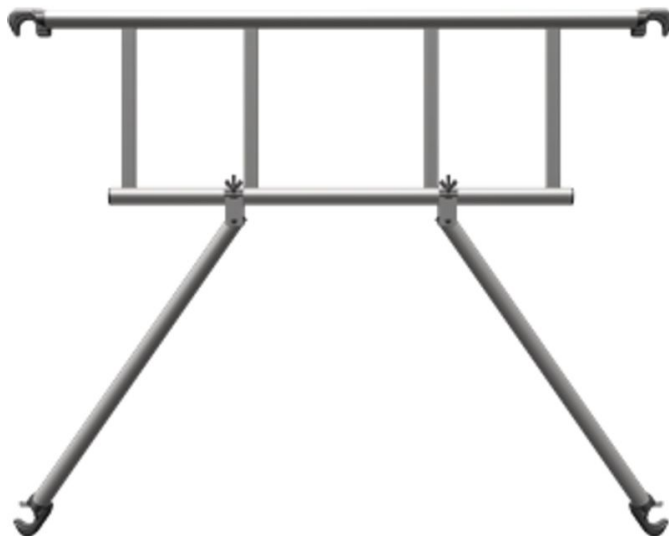

# Předem montované zábradlí

## Základní popis

- k vytvoření podélné ochrany.
- Pro pojízdná lešení S-PLUS nebo k dodatečnému vybavení pojízdných lešení CompactMaster nebo MultiTower.

## Rady a speciální funkce

Zábradlí z hliníkových trubek  $\varnothing$  50 mm; spoje celoobvodově svařeny. S automaticky aretovatelnými rychlouzávěry z hliníkového odlitku (šedá).