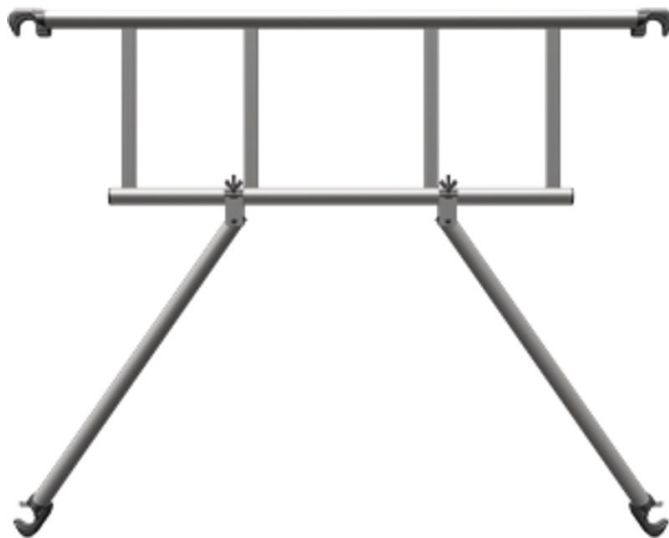

Předem montované zábradlí

Základní popis

- k vytvoření podélné ochrany.
- Pro pojízdná lešení S-PLUS nebo k dodatečnému vybavení pojízdných lešení CompactMaster nebo MultiTower.

Rady a speciální funkce

Zábradlí z hliníkových trubek \varnothing 50 mm; spoje celoobvodově svařeny. S automaticky aretovatelnými rychlouzávěry z hliníkového odlitku (šedá).

Varianty produktu

	42837	42838
Hmotnost	7.2 kg	9.7 kg
pro délky lešení	1.8 m	2.5 m

ZARGES CZ, s.r.o.

Hnevkovského 87

61700 Brno

Tel: +420-5-432 34 72 7

Fax: +420-5-432 34 72 8

obchod@zarges.cz