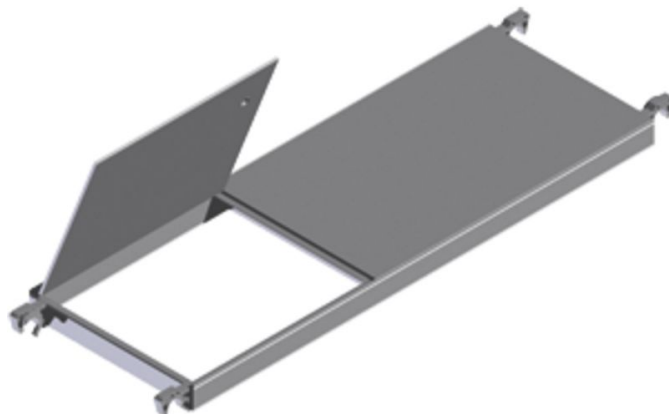

Plošina s poklopem

Základní popis

- s uzavíracím mechanismem pro stání na meziplošině a pracovní plošině.

Rady a speciální funkce

celoobvodově svařený hliníkový rám s žáruvzdornou, voděodolnou, devítinásobně lepenou dřevotřískovou plošinou s protiskluzovým povrchem a čtyřmi háky (šedými) z hliníkového odlitku.

Vlastnosti produktu

Šířka	0.6 m
-------	-------

Varianty produktu

	42931	42910
Hmotnost	13 kg	17.5 kg
pro délky lešení	1.8 m	2.5 m

ZARGES CZ, s.r.o. Hnevkovského 87 61700 Brno	Tel: +420-5-432 34 72 7	www.zarges.com/cz
	Fax: +420-5-432 34 72 8	Účinný 9. 6. 2026
	obchod@zarges.cz	Podléhá změnám nebo chybám.