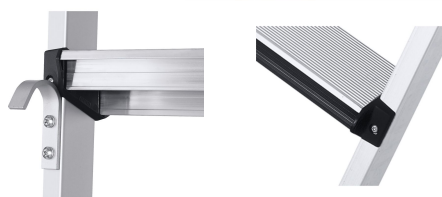

Comfortstep LH

Flexibilní žebřík zajišťuje bezpečný výstup na regály a může být upraven na požadovanou výšku.

Základní popis

- Flexibilní žebřík zajišťuje bezpečný výstup na regály a může být upraven na požadovanou výšku.
- Žebříky na zavěšení do regálu mají dva závěsné háky pro vodicí lištu do průměru 36 mm a další háky pro svislé opření o regál.

Rady a speciální funkce

Při objednávce prosím uveďte výšku od podlahy po horní hranu trubkové lišty!

Odpovídá normě EN 131, profesionálnímu standardu.

Vlastnosti produktu

Hloubka stupňů	80 mm
Material	Hliník
Povrchová úprava	eloxovaný
Připojení příčky/schodu na rám	šroubovaný
Příčky/schody - druh	polstrované přední hrany schodů
Rozteč mezi příčkami/schody svisle	250 mm
Standardy	EN 131 professional
Zatížení	max. 150 kg
Záruka	10 let

Varianty produktu

	41402	41403	41404	41405	41406
Hmotnost	4.5 kg	5.2 kg	5.9 kg	6.6 kg	7.3 kg
Počet stupňů	6	7	8	9	10
Pracovní výška	2.75 m	3 m	3.25 m	3.5 m	3.75 m
Přepravní rozměry	1.660 mm × 380 mm × 100 mm	1.900 mm × 380 mm × 100 mm	2.140 mm × 380 mm × 100 mm	2.380 mm × 380 mm × 140 mm	2.300 mm × 380 mm × 150 mm
Svislá závěsná výška	=1,45m - =1,69 m	=1,7m - =1,94 m	=1,95m - =2,19 m	=2,2m - =2,44 m	=2,45m - =2,69 m
maximální svislá závěsná výška	1.69 m	1.94 m	2.19 m	2.44 m	2.69 m
minimální svislá závěsná výška	1.45 m	1.7 m	1.95 m	2.2 m	2.45 m