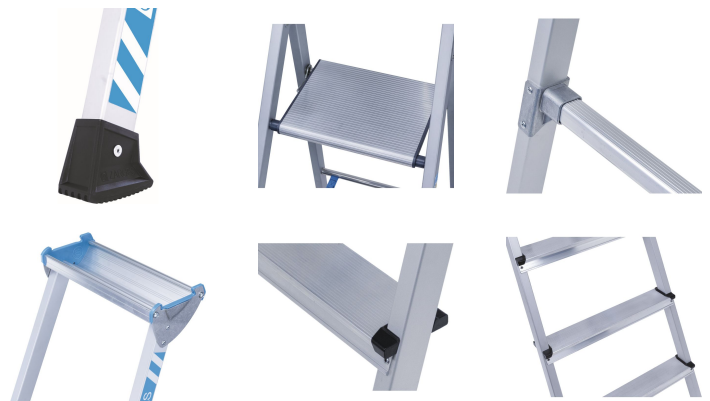

## XLstep S

Určeno pro časté přesuny: lehké a odolné, s širokou plošinou, odkládací miskou a stabilními patkami.

### Základní popis

- Určeno pro časté přesuny: lehké a odolné, s širokou plošinou, odkládací miskou a stabilními patkami.
- Velká plošina pro bezpečné a pohodlné stání i při delších pracích.
- Protiskluzové žebříkové patky z dvousložkového materiálu s velkou opěrnou plochou.
- Plošina na stání z hliníkového lisovaného profilu (300 x 250 mm) pro bezpečné a pohodlné stání i při déletrvajících pracích.
- Čisté ruce díky odolným eloxovaným lištám.
- Prostorná hliníková odkládací miska s dostatkem místa na nářadí a drobné součástky.
- Pohodlný výstup a sestup po pevných schodech s hloubkou 80 mm.
- Trojnásobné nýtované spojení.
- Od 4 stupňů: Vysoce pevné polyesterové popruhy s všíitou upevňovací smyčkou – odolné a s nízkou mírou opotřebení.
- Robustní konstrukce pro každodenní použití: plošina a profily z hliníkového extrudátu.

### Vlastnosti produktu

|                                   |                     |
|-----------------------------------|---------------------|
| Délka plošiny                     | 250 mm              |
| Hloubka stupňů                    | 80 mm               |
| Material                          | Hliník              |
| Odkládací miska                   | Hliník              |
| Osvědčení                         | TÜV-SÜD             |
| Povrchová úprava                  | eloxovaný           |
| Připojení příčky/schodu na rám    | snýtovaný           |
| Příčky/schody - druh              | vroubkované         |
| Rozteč mezi příčkami/schody svise | 250 mm              |
| Standardy                         | EN 131 professional |
| Výška profilu                     | 42 mm               |
| Zatížení                          | max. 150 kg         |
| Záruka                            | 10 let              |
| Šířka plošiny                     | 300 mm              |