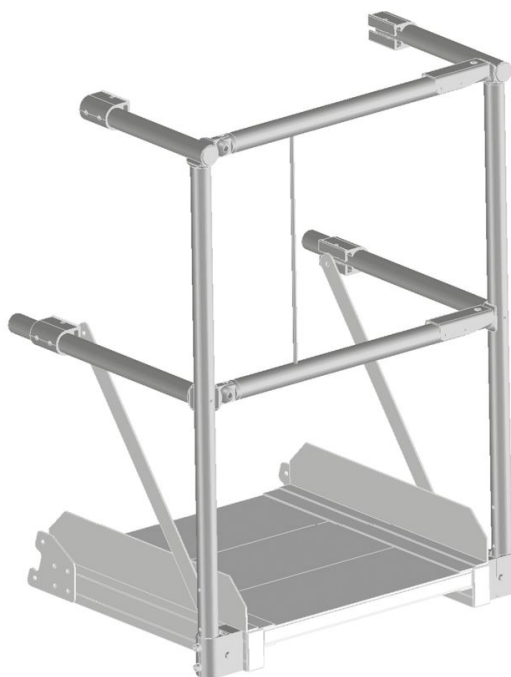

# Volitelný modul zábradlí plošiny s dvojitým zahrazením proti pádu

## Základní popis

- Od délky plošiny 600 mm lze zábradlí plošiny použít s dvojitým zahrazením proti pádu.

## Vlastnosti produktu

|                   |                            |
|-------------------|----------------------------|
| Hmotnost          | 10 kg                      |
| Přepravní rozměry | 1.100 mm × 785 mm × 850 mm |

## Varianty produktu

|               | 591006 | 591007 |
|---------------|--------|--------|
| Délka plošiny | 600 mm | 800 mm |

|  |  |  |
|--|--|--|
| ZARGES CZ, s.r.o.<br>Hnevkovského 87<br>61700 Brno | Tel: +420-5-432 34 72 7                                | <a href="http://www.zarges.com/cz">www.zarges.com/cz</a> |
|  | Fax: +420-5-432 34 72 8                                | Účinný 28. 6. 2026                                       |
|  | <a href="mailto:obchod@zarges.cz">obchod@zarges.cz</a> | Podléhá změnám nebo chybám.                              |