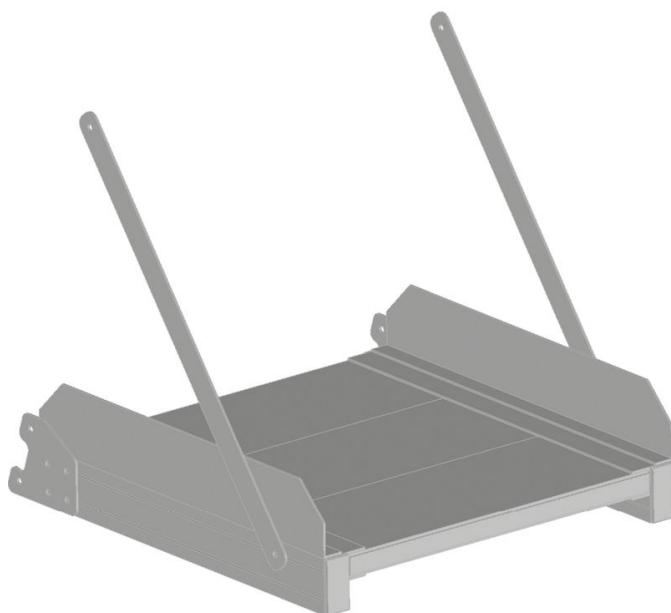

Volitelný modul hliníková plošina, rýhovaná

Základní popis

- Výběr ze 3 různých plošin v délkách 300 mm, 600 mm a 800 mm.

Varianty produktu

	591021	591022
Délka plošiny	600 mm	800 mm
Hmotnost	9.6 kg	12 kg
Přepravní rozměry	665 mm × 675 mm × 650 mm	665 mm × 975 mm × 650 mm