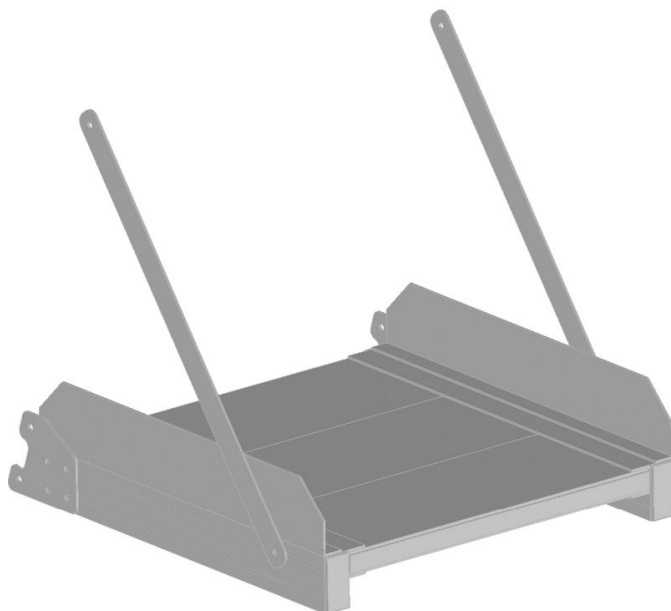

# Volitelný modul hliníková plošina, rýhovaná

## Základní popis

- Výběr ze 3 různých plošin v délkách 300 mm, 600 mm a 800 mm.

## Varianty produktu

	591021	591022
Délka plošiny	600 mm	800 mm
Hmotnost	9.6 kg	12 kg
Převážní rozměry	665 mm × 675 mm × 650 mm	665 mm × 975 mm × 650 mm

ZARGES CZ, s.r.o.

Hnevkovského 87

61700 Brno

Tel: +420-5-432 34 72 7