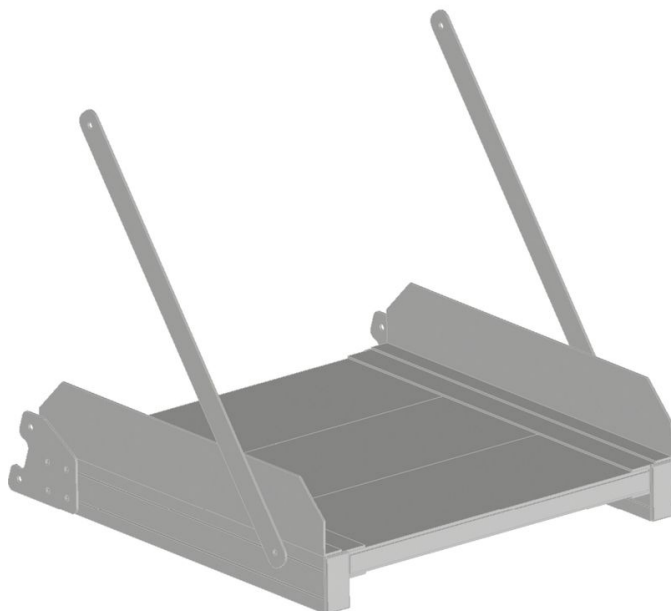

# Volitelný modul hliníková plošina, rýhovaná

## Základní popis

- Výběr ze 3 rýhovaných plošin v délkách 300 mm, 600 mm a 800 mm.