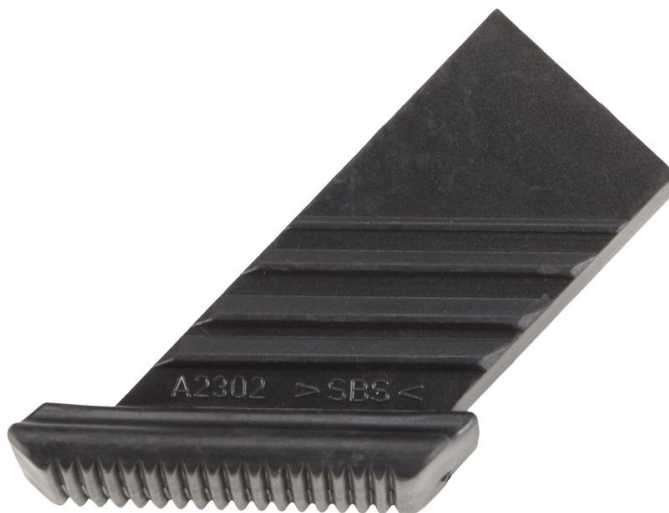

# Innenschuh

## Základní popis

- Pro Plazatec P, obj. č. 41673, 41683–41685 a Plazamax P, obj. č. 41923–41926 a 41928.

## Rady a speciální funkce

Vzhledem ke konstrukčním změnám je třeba udávat nejen typ žebříku, ale vždy také vnější rozměr nosného profilu.

## Varianty produktu

	800142	800143
Provedení	vpředu	vzadu
Vnější rozměr nosného profilu	34 mm × 20 mm	68 mm × 20 mm

<b>ZARGES CZ, s.r.o.</b> Hnevkovského 87 61700 Brno	Tel: +420-5-432 34 72 7	<a href="http://www.zarges.com/cz">www.zarges.com/cz</a>
	Fax: +420-5-432 34 72 8	Účinný 28. 6. 2026
	<a href="mailto:obchod@zarges.cz">obchod@zarges.cz</a>	Podléhá změnám nebo chybám.