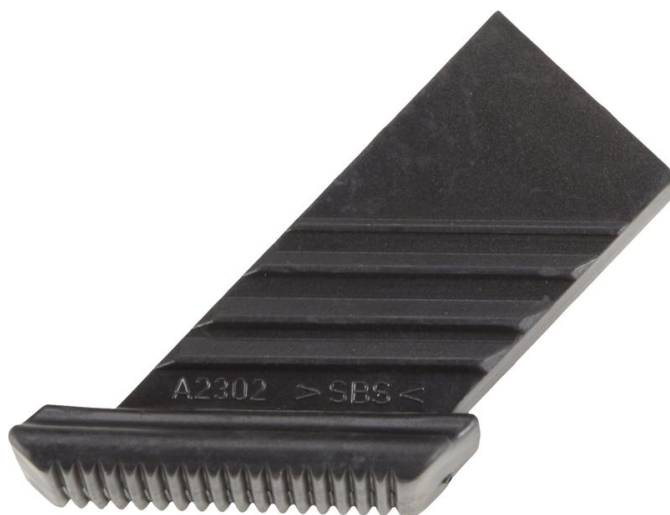

Innenschuh

Základní popis

- Pro Plazatec P, obj. č. 41673, 41683–41685 a Plazamax P, obj. č. 41923–41926 a 41928.

Rady a speciální funkce

Vzhledem ke konstrukčním změnám je třeba udávat nejen typ žebříku, ale vždy také vnější rozměr nosného profilu.

Vlastnosti produktu

Hmotnost	0 kg
Záruka	Missing translation

Varianty produktu

	800142	800143
Provedení	vpředu	vzadu
Vnější rozměr nosného profilu	34 mm × 20 mm	68 mm × 20 mm

ZARGES CZ, s.r.o. Hnevkovského 87 61700 Brno	Tel: +420-5-432 34 72 7	www.zarges.com/cz
	Fax: +420-5-432 34 72 8	Účinný 28. 6. 2026
	obchod@zarges.cz	Podléhá změnám nebo chybám.