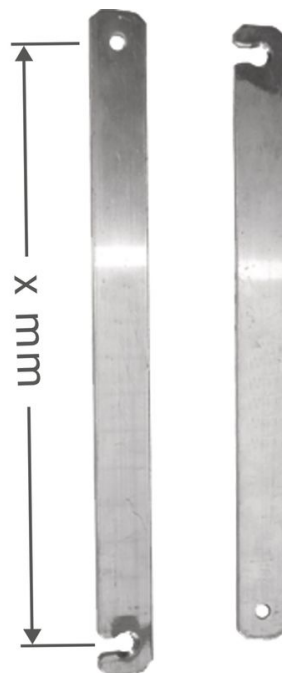

Příčná vzpěra, hliník, vlevo

Základní popis

- pro třídílné víceúčelové žebříky Professional/ Zaletta/Z600/Z500.

Vlastnosti produktu

Záruka	Missing translation
--------	---------------------

Varianty produktu

	826790	821357	826791	821359	826792	821372
Délka	400 mm	657 mm	705 mm	927 mm	1142 mm	1255 mm
Hmotnost	0.6 kg	0.3 kg	0.4 kg	0.5 kg	0.5 kg	0.6 kg

ZARGES CZ, s.r.o.

Hnevkovského 87

61700 Brno

Tel: +420-5-432 34 72 7