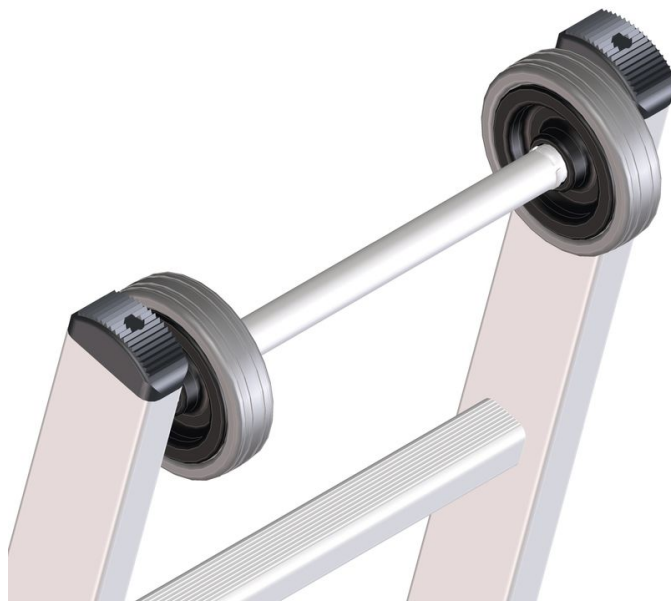

Pojezd

Základní popis

- Vhodné pro opěrné a výsuvné žebříky. Žebříky vybaveny kolečky šetrnými ke stěně pro snadné přiložení a postavení.

Rady a speciální funkce

Abychom vyhověli vašim specifickým požadavkům, nabízíme vám volitelné zvláštní vybavení, které v sériové výrobě odborně namontujeme přímo na vaše žebříky.

Při objednání je nutno uvést vždy objednací číslo žebříku a objednací číslo volitelného zvláštního vybavení.

Vlastnosti produktu

Záruka	Missing translation

ZARGES CZ, s.r.o.

Hnevkovského 87

61700 Brno

Tel: +420-5-432 34 72 7

Fax: +420-5-432 34 72 8

obchod@zarges.cz

www.zarges.com/cz

Účinný 13. 5. 2026

Podléhá změnám nebo chybám.