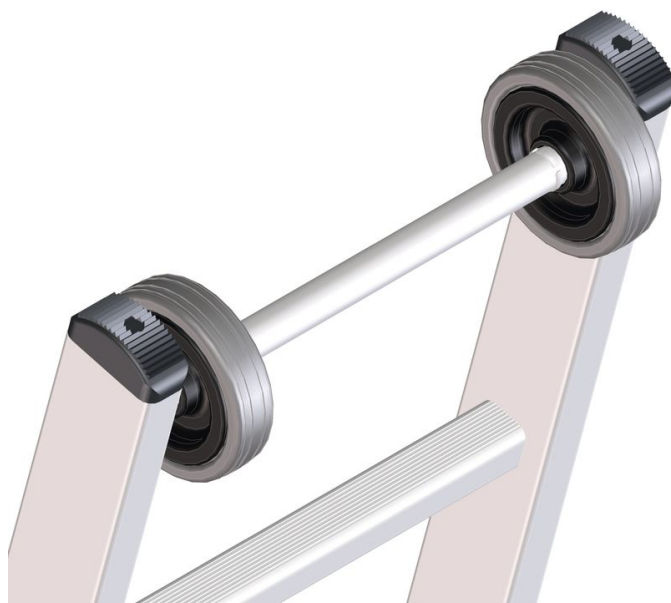

Pojezd

Základní popis

- Vhodné pro opěrné a výsuvné žebříky. Žebříky vybaveny kolečky šetrnými ke stěně pro snadné přiložení a postavení.

Rady a speciální funkce

Abychom vyhověli vašim specifickým požadavkům, nabízíme vám volitelné zvláštní vybavení, které v sériové výrobě odborně namontujeme přímo na vaše žebříky.

Při objednání je nutno uvést vždy objednací číslo žebříku a objednací číslo volitelného zvláštního vybavení.

Vlastnosti produktu

Záruka

Missing translation

ZARGES CZ, s.r.o.

Hnevkovského 87

61700 Brno

Tel: +420-5-432 34 72 7

Fax: +420-5-432 34 72 8

obchod@zarges.cz

www.zarges.com/cz

Účinný 27. 6. 2026

Podléhá změnám nebo chybám.