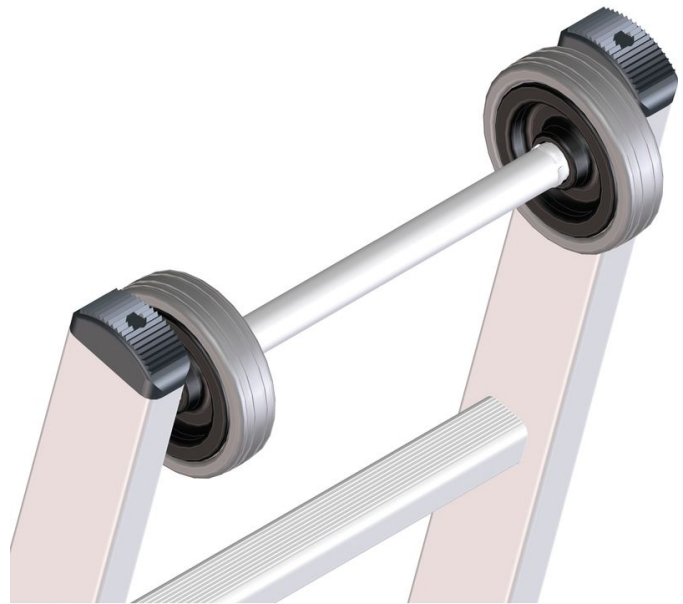

Pojezd

Základní popis

- Vhodné pro op - néa výsuvné žeb žÖžeb žÖ' vybaveny kole Öšetnými ke st ĩpro snadné p —Æuàení a postavení.

Rady a speciální funkce

Abychom vyhov ĩvšim specifickým požadavk öÖÂ nabízíme vám volitelné zvláštní vybavení, které v sériové výrob ědborn ěnamontujeme p žÖÖa vaše žeb žÖ•.

P ěobjednání je nutno uvést vždy objednací P×ÖEo žÖ•R a objednací P×ÖEo žÖ•R zvláštního vybavení.

Vlastnosti produktu

Záruka

Missing translation

Varianty produktu