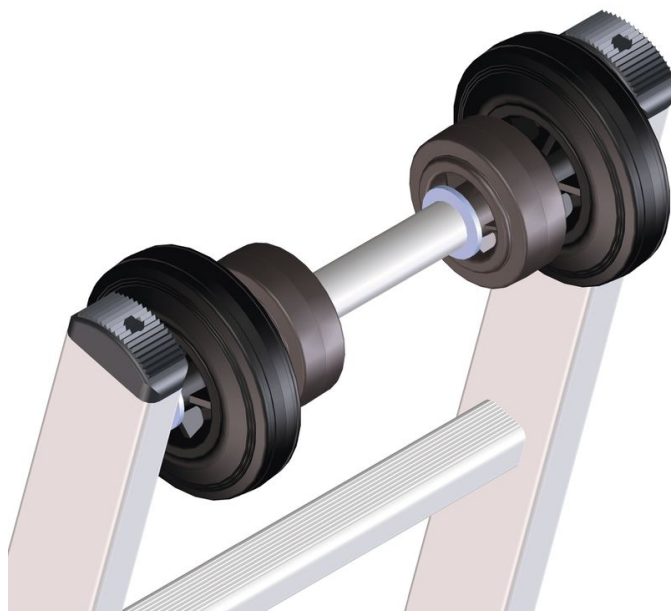

Pojezd kolem stožáru

Základní popis

- Vhodné pro opěrné a výsuvné žebříky a žebříky s lanem. Žebříky vybaveny kolečky upravenými speciálně pro stožáry pro snadné přiložení a postavení. Vhodné pro stožáry \varnothing 150 mm až \varnothing 400 mm.

Rady a speciální funkce

Abychom vyhověli vašim specifickým požadavkům, nabízíme vám volitelné zvláštní vybavení, které v sériové výrobě odborně namontujeme přímo na vaše žebříky.

Při objednání je nutno uvést vždy objednací číslo žebříku a objednací číslo volitelného zvláštního vybavení.

Vlastnosti produktu

Záruka	Missing translation
--------	---------------------

Varianty produktu

	8505	8506
Označení	Pojezd kolem stožáru pro žebříky z hliníku	Pojezd kolem stožáru pro žebříky z plastu

<p>ZARGES CZ, s.r.o.</p> <p>Hnevkovského 87</p> <p>61700 Brno</p>	<p>Tel: +420-5-432 34 72 7</p> <p>Fax: +420-5-432 34 72 8</p> <p>obchod@zarges.cz</p>	<p>www.zarges.com/cz</p> <p>Účinný 27. 6. 2026</p> <p>Podléhá změnám nebo chybám.</p>
---	---	---