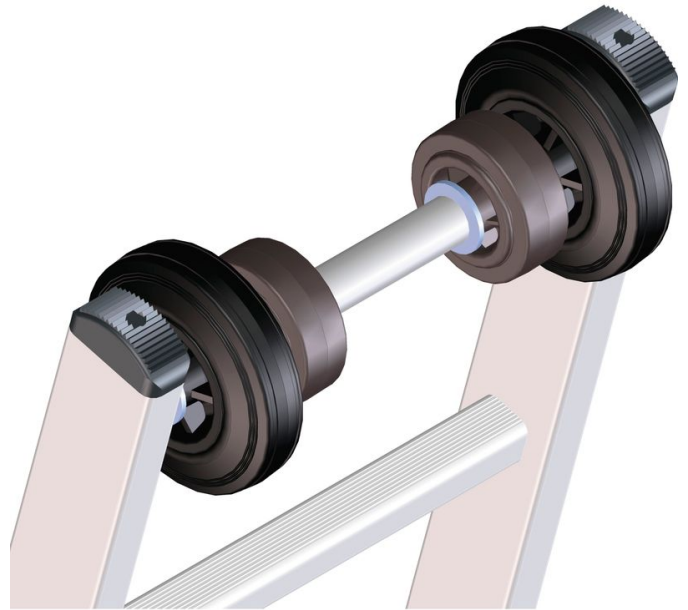

Pojezd kolem stožáru

Základní popis

- Vhodné pro op - néa výsuvné žeb žÖá žeb žÖš lanem. Žeb žÖvybaveny kole Ö-úpravenými speciáln 2 pro stožáry pro snadné p —Eùapóstavění. Vhodné pro stožáry ø 150 mm až ø 400 mm.

Rady a speciální funkce

Abychom vyhov ívšim specifickým požadavk öÖÁ nabízíme vám volitelné zvláštní vybavení, které v sériové výrob ědborn ěnamontujeme p žÖÖa vaše žeb žÖ•.

P -objednání je nutno uvést vždy objednací P×640 žÖ•R a objednací P×640 volitelného zvláštního vybavení.

Vlastnosti produktu

Záruka

Missing translation

Varianty produktu

SKU	SKU
8505	8506
Ozna ÖViĎ	Ozna ÖViĎ
Pojezd kolem stožáru pro žeb žÖž hliníku	Pojezd kolem stožáru pro žeb žÖ• z plastu