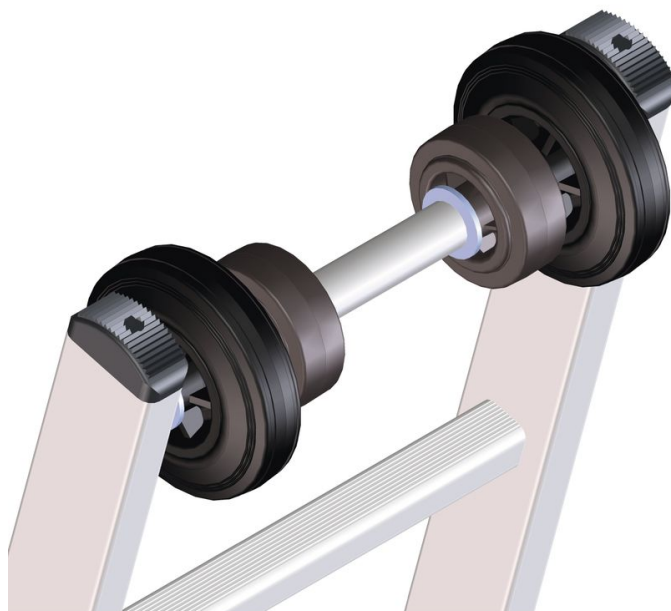

Pojezd kolem stožáru

Základní popis

- Vhodné pro opěrné a výsuvné žebříky a žebříky s lanem. Žebříky vybaveny kolečky upravenými speciálně pro stožáry pro snadné přiložení a postavení. Vhodné pro stožáry $\varnothing$ 150 mm až $\varnothing$ 400 mm.

Rady a speciální funkce

Abychom vyhověli vašim specifickým požadavkům, nabízíme vám volitelné zvláštní vybavení, které v sériové výrobě odborně namontujeme přímo na vaše žebříky.

Při objednání je nutno uvést vždy objednací číslo žebříku a objednací číslo volitelného zvláštního vybavení.

Vlastnosti produktu

Záruka

Missing translation

Varianty produktu

SKU	SKU
8505	8506
Označení	Označení