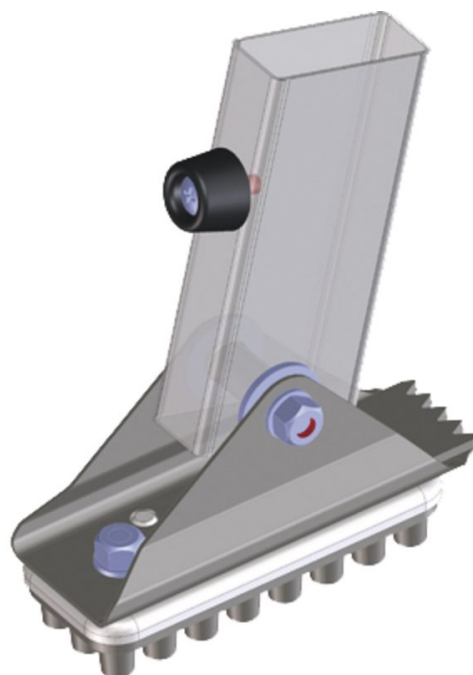

Výkyvná patka s gumovou dosedací plochou 125 x 50 mm

Základní popis

- Od velikosti profilu 58 x 25 mm.
- Opěrná plocha 125 x 50 mm.
- Sklopená má stejnou funkci jako špice do země.
- V dodávce je 1 ks.
- Pro montáž je nutné provést otvory.