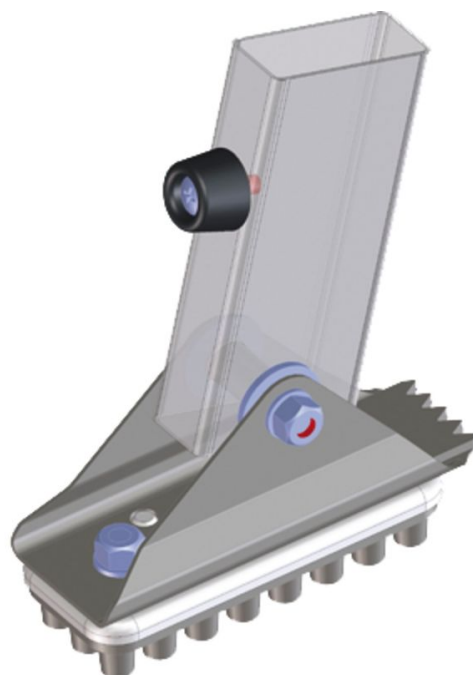

Výkyvná patka s gumovou dosedací plochou 125 x 50 mm

Základní popis

- Od velikosti profilu 58 x 25 mm.
- Op · náplocha 125 x 50 mm.
- Sklopená má stejnou funkci jako špice do zem 2à
- V dodávce je 1 ks.
- Pro montáž je nutné provést otvory.

Vlastnosti produktu

Material

Alu / plast

Záruka

Missing translation

Varianty produktu