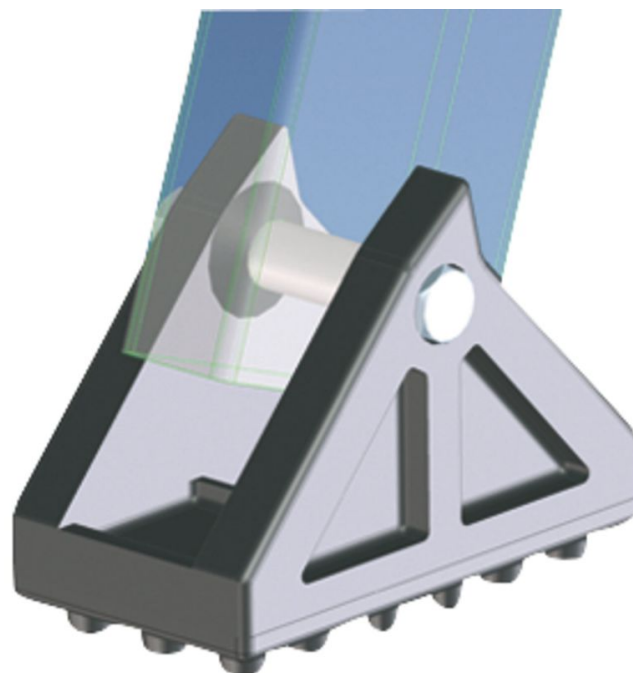

Výkyvná gumová patka s plochou 100 x 55 mm

Základní popis

- Od výšky profilu 42 x 25 mm.
- Opěrná plocha 100 x 55 mm.
- V dodávce je 1 ks.
- Pro montáž je nutné provést otvory.

Vlastnosti produktu

Material	Plast
----------	-------