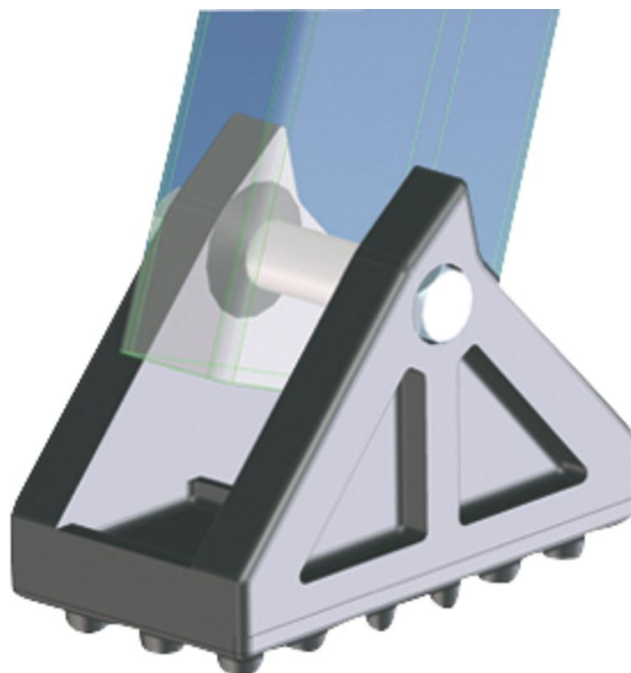

# Výkyvná gumová patka s plochou 100 x 55 mm

## Základní popis

- Od výšky profilu 42 x 25 mm.
- Opěrná plocha 100 x 55 mm.
- V dodávce je 1 ks.
- Pro montáž je nutné provést otvory.