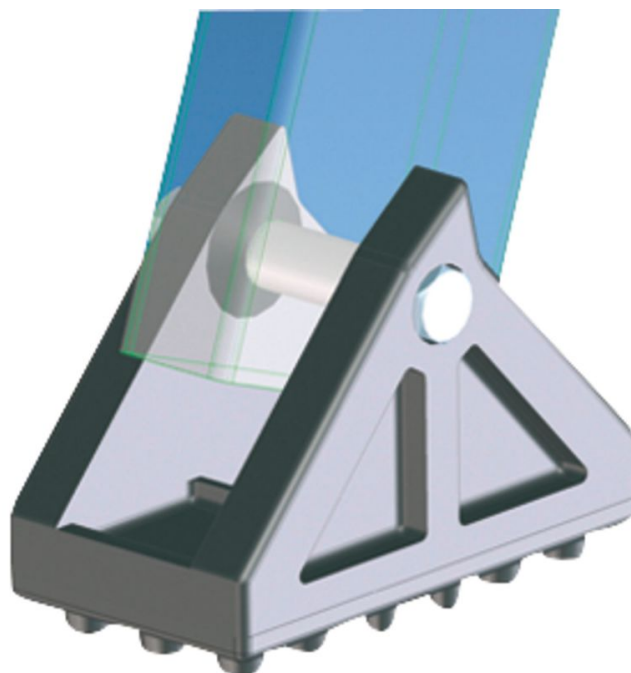

# Výkyvná gumová patka s plochou 100 x 55 mm

## Základní popis

- Od výšky profilu 42 x 25 mm.
- Op · náplocha 100 x 55 mm.
- V dodávce je 1 ks.
- Pro montáž je nutné provést otvory.