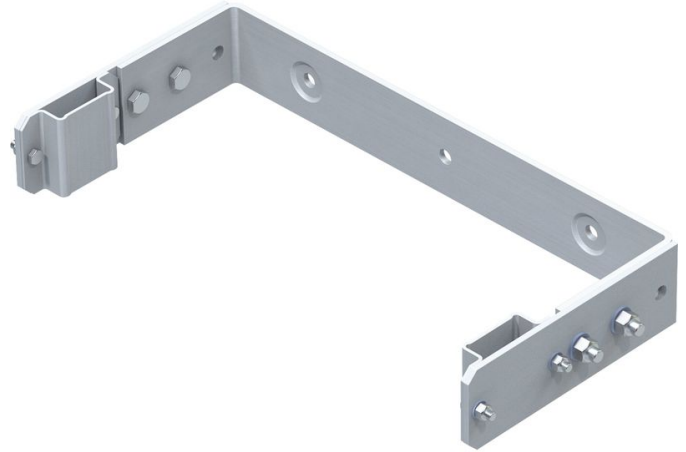

Nástěnný držák, tvar třmenu U, nastavitelný

Základní popis

- Možnost přestavení na vzdálenost od zdi od 200 do 250 mm.
- Vzdálenost vývrtů: 332 mm.
- Vnější rozměr – oblouk: 532 mm.

Vlastnosti produktu

Hmotnost	5.9 kg
Záruka	10 let

Varianty produktu

	43258	44258
Material	Pozink. ocel	nerezová ocel

<p>ZARGES CZ, s.r.o.</p> <p>Hnevkovského 87</p> <p>61700 Brno</p>	<p>Tel: +420-5-432 34 72 7</p> <p>Fax: +420-5-432 34 72 8</p> <p>obchod@zarges.cz</p>	<p>www.zarges.com/cz</p> <p>Účinný 9. 6. 2026</p> <p>Podléhá změnám nebo chybám.</p>
-------------------------------------------------------------------	---------------------------------------------------------------------------------------	-----------------------------------------------------------------------------------------------------------------------------