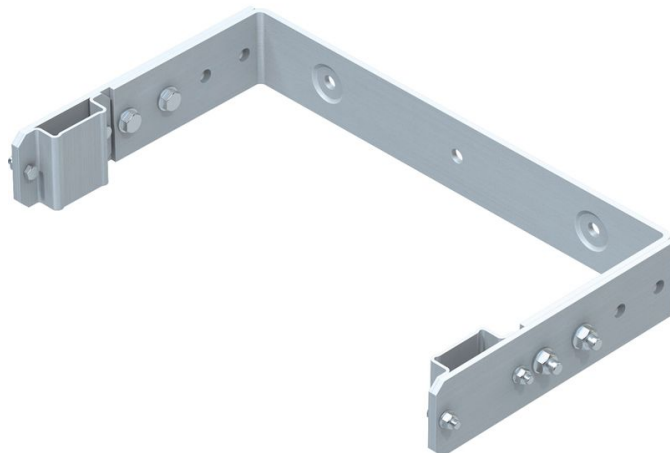

Nástěný držák, tvar T-ÖVàW, nastavitelný

Základní popis

- Možnost p –W7F vená vzdálenost od zdi od 200 do 350 mm.
- Vzdálenost vývrt 32 mm.
- Vn 1000 - oblouk: 532 mm.

Vlastnosti produktu

Hmotnost	Záruka
6.6 kg	10 let

Varianty produktu

SKU	SKU
43259	44259
Material	Material
Pozink. ocel	Ušlechtilá ocel