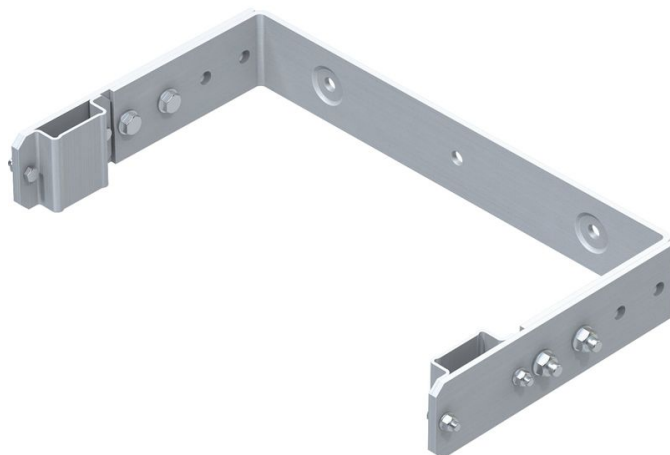

Nástěnný držák, tvar třmenu U, nastavitelný

Základní popis

- Možnost přestavení na vzdálenost od zdi od 200 do 350 mm.
- Vzdálenost vývrtů: 332 mm.
- Vnější rozměr – oblouk: 532 mm.

Vlastnosti produktu

Hmotnost	6.6 kg
Záruka	10 let

Varianty produktu

	43259	44259
Material	Pozink. ocel	nerezová ocel

ZARGES CZ, s.r.o. Hnevkovského 87 61700 Brno	Tel: +420-5-432 34 72 7 Fax: +420-5-432 34 72 8 obchod@zarges.cz	www.zarges.com/cz Účinný 9. 6. 2026 Podléhá změnám nebo chybám.
--	--	--